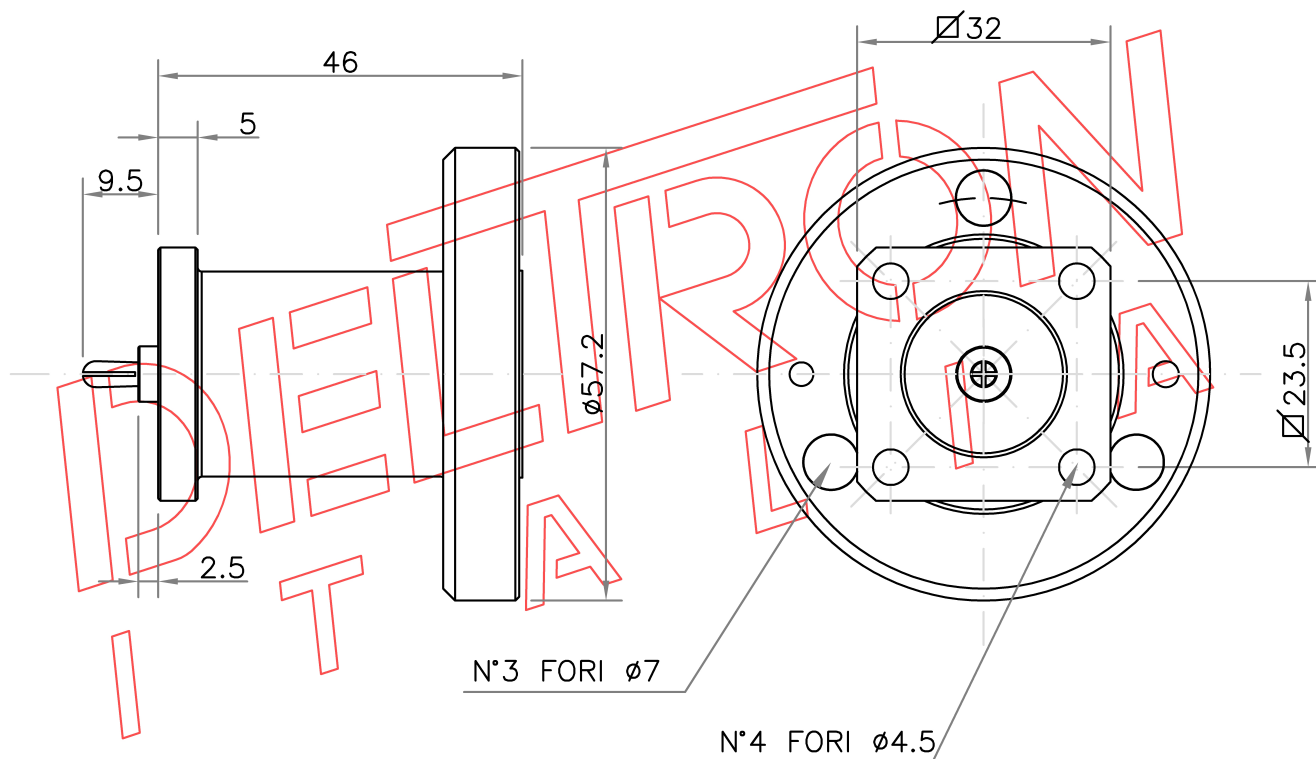

Codice - Code

**DE230015**

**DELTRON**  
ITALIA SRL

Descrizione - Description

Connettore 7/8" bird - 7/8" bird connector

**Materiale - Material**

Corpo - Body

Ottone - Brass EN12164-CW614N

**Finitura - Finish**

Ag 5-7 micron

Ag 5-7 micron

Ni 5-7 micron

I dati sopra riportati possono essere cambiati senza preavviso - The above mentioned data might be modified without any advanced notification